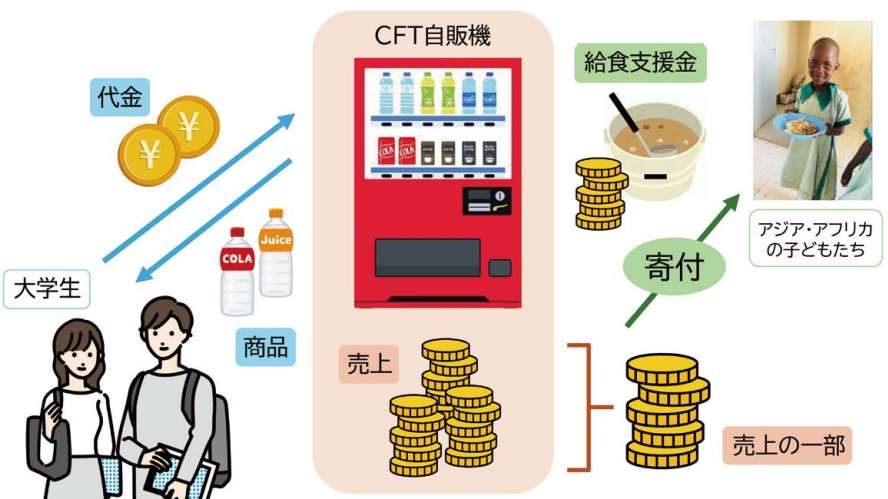

未来にやさしい自販機ライフをおくりませんか？

愛知県内大学初！ 名古屋市立大学に

CUP FOR TWO

CFT自販機が設置されました！

現役名市大生が直接、
大学に設置を提案して実現！

売上の一部が貧困や飢餓に苦しむ
子どもたちに寄付される！

なのに値段はいつもと変わらない！

いつものように飲み物を購入だけで
気軽にSDGs活動ができる！

あなたがこのCFT自販機で飲み物を購入するだけで、
貧困や飢餓で苦しむアフリカ・アジアの子どもたちに給食を届けることができます！

●CFT自販機とは

CUP FOR TWO (=CFT) 自販機は、認定NPO 法人 TABLE FOR TWO International が推奨する「TABLE FOR TWO (=TFT) プログラム」の一環であり、自動販売機売上の一部を貧困・飢餓に苦しむアフリカ・アジアの子どもたちに学校給食提供を目的として寄付することができる自販機です。

私たち名市大生の
毎日の小さな行動がSDGsの
達成に繋がっていきます！
みんなで未来の社会に貢献しよう！

●どういう仕組みで寄付されるの？

自販機の売上の一部がTFTを通じて寄付されます。

設置場所：名古屋市立大学 滝子キャンパス 2号館1階 階段前

TFTってなに?

TFTに関するQ & A

詳しくはこちらのTFT公式サイトを
ご覧ください→

Q1 TFT (TABLE FOR TWO)って どういう団体?

A1 “TABLE FOR TWO”[二人のための食卓]をコンセプトに、世界の約80億人のうち、約8億人が飢餓や栄養失調の問題で苦しむ一方で、25億人近くが肥満など食に起因する生活習慣病をかかえています。この食の不均衡の解決及び、双方の人々の健康を同時に改善するための取り組み(TFTプログラム)を行っている日本発のNPO団体です。

Q2 TFTプログラムってなに? 詳しくおしえて!

A2 対象となる定食や食品を購入すると、1食につき20円の寄付金が[TABLE FOR TWO International]を通じて開発途上国の子どもの学校給食になります。20円というのは、開発途上国の給食1食分の金額、つまり、先進国で1食とるごとに開発途上国に1食が贈られるという仕組みです。