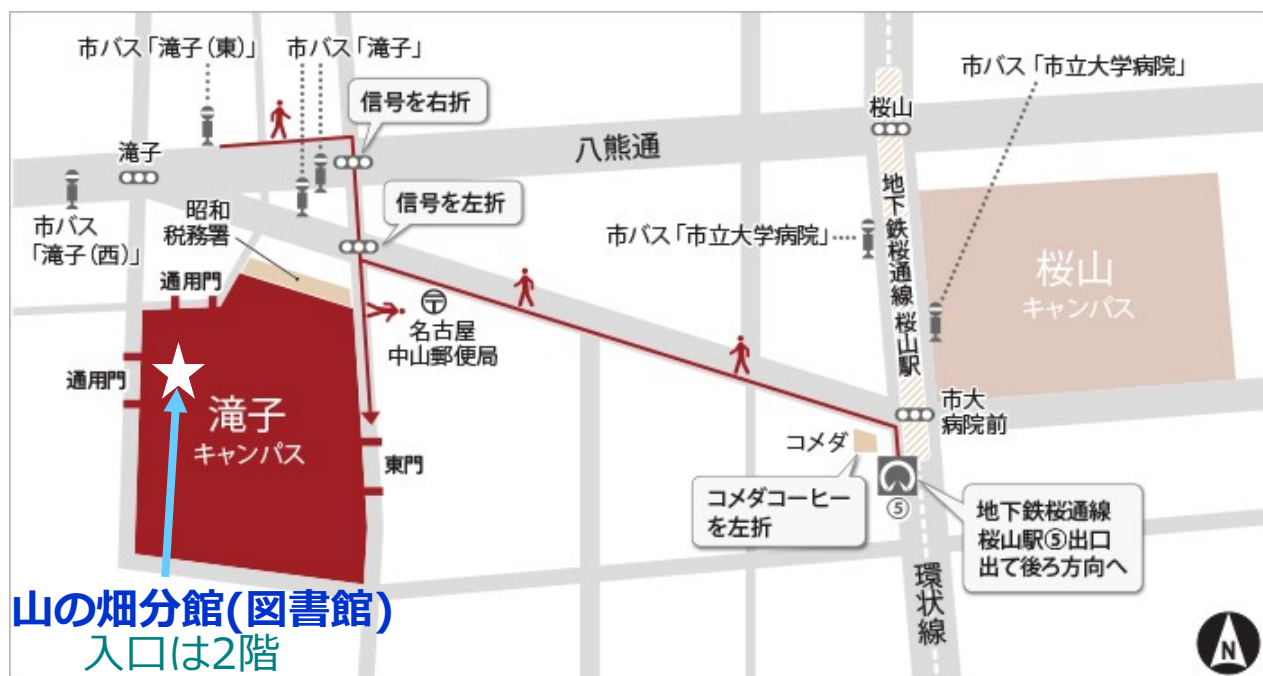

# 図書館特別開放

@名古屋市立大学 滝子(山の畑)キャンパス

名古屋市立大学総合情報センター山の畑分館(図書館)は、今年も**期間限定**で、高校生の皆さんに大学図書館を特別開放します。名市大の見学を兼ね、大学図書館を夏の学習場所としてぜひご利用ください。

2024年 8月						
日	月	火	水	木	金	土
				1	2	3
4	5	6	7	8	9	10
11	12	13	14	15	16	17
18	19	20	21	22	23	24
25	26	27	28	29	30	31

対象

高校生

受付方法

**生徒手帳**をカウンターでご提示ください。事前申込は不要です。

開館時間

9時～17時

…開放日

地下鉄：「桜山」駅5番出口から徒歩12分  
市バス：金山方面から「滝子」下車徒歩5分