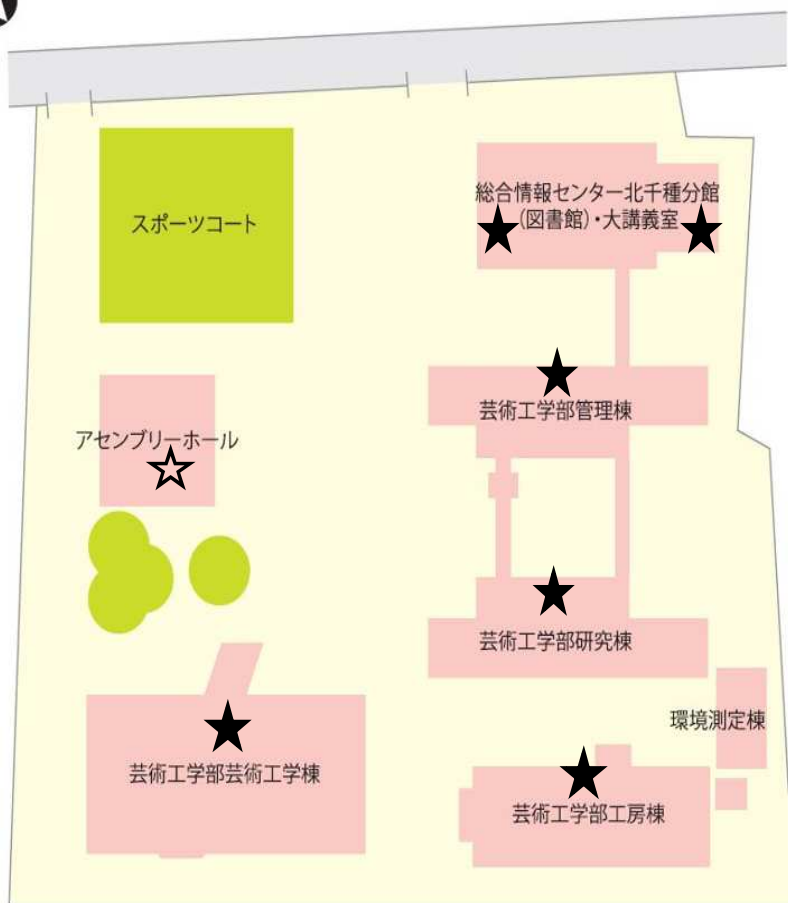

学内無線LAN 利用可能エリア

ncuwifi

田辺通キャンパス

実習棟

- 1階 キャンパスモール
模擬薬局
物理・生物系実習室
- 2階 OSCE
化学系実習室

講義・図書館棟

- 1階 宮田ホール
大講義室
- 2階 講義室 1
講義室 2
講義室 3
- 3階 講義室 4
講義室 5

図書館

- 閲覧室
グループ研究室

研究棟

- 1階 学生ラウンジ
- 2階 学生ラウンジ
廊下
- 3階 学生ラウンジ
- 4階 学生ラウンジ
廊下
- 5階 学生ラウンジ
- 6階 学生ラウンジ
廊下

カフェテリア

※無線LANを利用するには、教育アカウントが必要です。

学内無線LAN 利用可能エリア

ncuwifi

北千種キャンパス

図書館 閲覧室
大講義室

芸術工学棟

- 1階 ロビー
M101～M103教室
プロダクトデザイン室
- 2階 情報・産業デザイン実習室
建築都市デザイン実習室
プレゼンテーションルーム1
- 3階 アーバン・建築デザイン室
プレゼンテーションルーム2

管理棟

- 1階 ロビー
- 2階 A202～A206教室
A208教室
院生コンピューター室
- 3階 A305教室、廊下
- 4階 廊下

研究棟

- 1階 廊下
- 2階 廊下
情報5・6共同研究室
産業3共同研究室
- 3階 廊下

工房棟

- 1階 工房1
- 2階 景観シミュレーション室
- 3階 工場2

☆他の無線設備

アセンブリーホール

※無線LANを利用するには、教育アカウントが必要です。